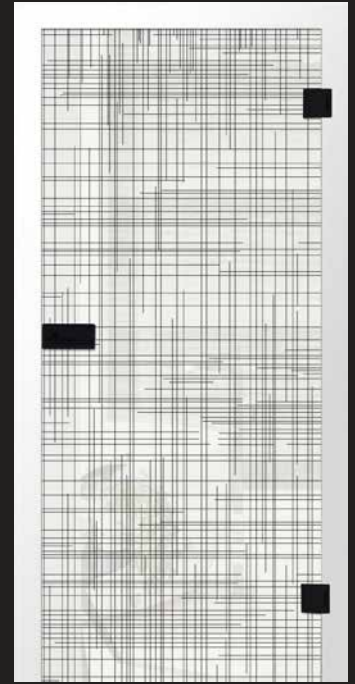

Cuts Blackline Extra-Weiß
Motiv mattschwarz | keramischer
Digitaldruck | Türzarge Weißlack

Unsere Alternativen zum Weißglas klar:

Die Extra-Weiß-Glastür wirkt wie pures Weiß und besticht durch seine besonders hohe Blickdichte.

Extra-Weiß **W**

- eigene Strahlkraft
- perfektes Weiß
- puristischer Lebensstil
- ästhetisch

Ein ganz beeindruckender Kontrast entsteht durch das Zusammenspiel des keramischen Digitaldrucks in Mattschwarz mit dem Grauglas. Ob Sie nun Light Grey oder Dark Grey wählen, hängt von der gewünschten Raumwirkung ab.

Light Grey **LG**

- eingefärbtes transparentes Grauglas
- halbtransparent.

Dark Grey **DG**

- durchgefärbtes Einscheiben-Sicherheitsglas
- fast Blickdicht
- besonders edel