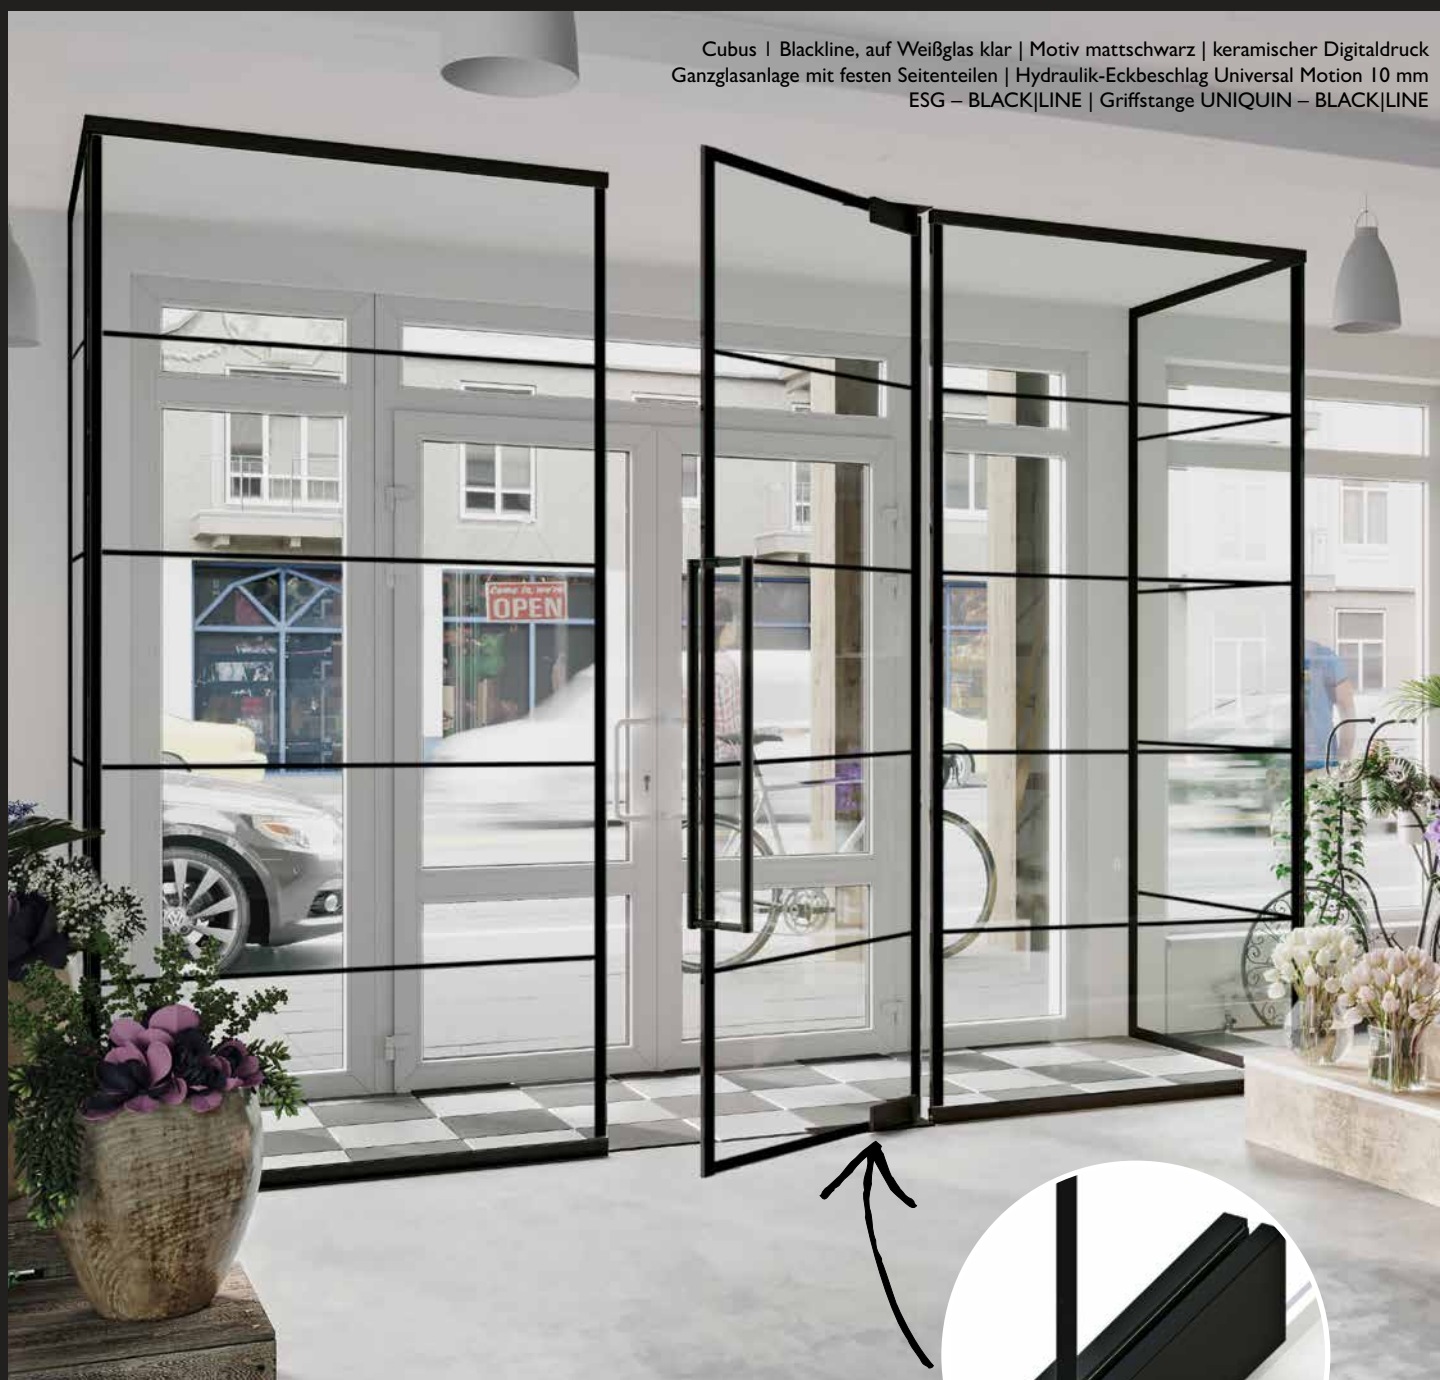

Raumkonzepte mit Bodentürschließer

Cubus | Blackline, auf Weißglas klar | Motiv mattschwarz | keramischer Digitaldruck
Ganzglasanlage mit festen Seitenteilen | Hydraulik-Eckbeschlag Universal Motion 10 mm
ESG – BLACK|LINE | Griffstange UNIQUIN – BLACK|LINE

Für Individuelle Raumkonzepte.

Elegant und raffiniert: Die Ganzglastürenanlagen System Mundus setzen Ihren Eingangsbereich perfekt in Szene und besticht durch seine vielseitigen Gestaltungs- und Montagemöglichkeiten.