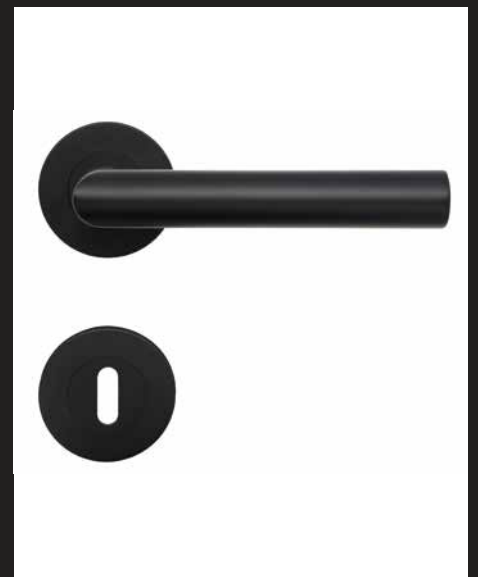

Drücker LENA PRO | Schwarz | Schraubrossette rund für Holztüren